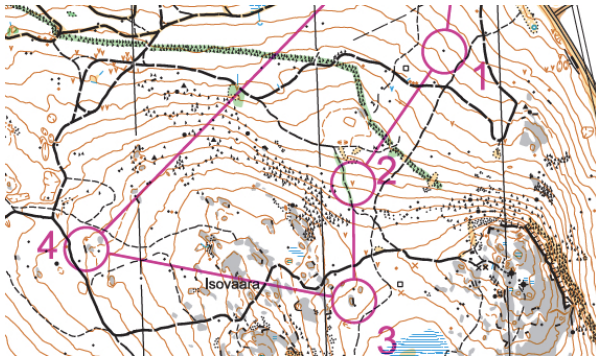

Dags för Gränskontroller igen!

Träningsorienteringar i Övertorneå/Ylitornio 2023

Arrangeras gemensamt av Övertorneå IF och Länsi-Rajan Rasti
Tisdagar, med start kl. 17.00-18.00, svensk tid.

Alltid minst fyra banor av olika längd och svårighetsgrad
att välja på, från nybörjare till avancerad nivå.

Startavgift för de som är äldre än 16 år: 5€/50 SEK,
ingen avgift för medlemmar i respektive förening.

Alla är välkomna!

Medlemskort till ÖIF (100 kr/person 200 kr/familj)

Swish: 123 606 46 20

Mer info: Henry Barsk, 070-693 72 71, henry@barsk.se

Datum	Karta/Plats	Ansvarig	Vägvisning från
2023-05-09	Särkivaara	ÖIF	Övertorneå IP
2023-05-16	Ylitornio	LänRa	Centrala Ylitornio
2023-05-23	Koivukylä	ÖIF	Hedenäset 17 km söder Övertorneå
2023-05-30	Poikkilahti	LänRa	Vt. 21 15 km söder Ylitornio
2023-06-06	Isovaara	ÖIF	Övertorneå IP
2023-06-13	Palovaara	LänRa	Ylitornio centrum/Alkkulanraitti
2023-06-20	Kuivakangas	ÖIF	Rv 99 6 km norr Övertorneå
2023-06-27	Aniovaara	LänRa	Ylitornio centrum/Alkkulanraitti
2023-07-04	Onkijärvi	ÖIF	Rv 99 5 km söder Övertorneå
2023-07-11	Aavasaksa	LänRa	Vt 21 Aavasaksa
2023-07-18	Orjasjärvi	ÖIF	Orjasjärvivägen 4 km väster Övertorneå
2023-07-25	Kauliranta	LänRa	Vt. 21 18 km norr Ylitornio
2023-08-01	Onkijärvi	ÖIF	Rv 99 5 km söder Övertorneå
2023-08-08	Laatas	LänRa	Ylitornio centrum/Alkkulanraitti
2023-08-15	Ojala	ÖIF	Rv 99 2 km söder Övertorneå
2023-08-22	Turovaara	ÖIF	Orjasjärvivägen, 2 km väster Övertorneå
2023-09-01	Östra nattserien	(Obs Fredag kl 19.00) Plats meddelas senare	

(Klipp ut och häng upp på kylskåpsdörren)

Arrangeras med stöd av

Sparbanken
Nord